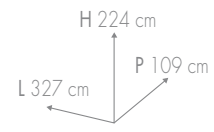

Display capacity: nr. 14 panels of cm. 100,5 x 201
 Displayed samples nr. 14
 Available in version with 12 panels

Kg 450

Nr 14 (100,5x201cm)
 SP. 14 mm

Nr 1

OPEN 27

Capacità d'esposizione: nr. 27 pannelli di cm. 100,5 x 201
 Prodotti esposti nr. 27
 Disponibile nella versione a 23 pannelli

Display capacity: nr. 27 panels of cm. 100,5 x 201
 Displayed samples nr. 27
 Available in version with 23 panels

Kg 860

Nr 27 (100,5x201cm)
 SP. 14 mm

Nr 1

FACE 22

Capacità d'esposizione: nr. 10 telai bifacciali e nr. 2 pannelli fissi di schiena di cm. 100,5 x 201
Prodotti esposti nr. 22

Display capacity: nr. 10 two-faced folding frames and nr. 2 fixed back panels of cm. 100,5 x 201
Displayed samples nr. 22

Kg 580

Nr 22 (100,5x201cm)
SP. 14 mm

Nr 1

FACE 12

Capacità d'esposizione: nr. 5 telai bifacciali e nr. 2 pannelli fissi di schiena di cm. 100,5 x 201
Prodotti esposti nr. 12

Display capacity: nr. 5 two-faced folding frames and nr. 2 fixed back panels of cm. 100,5 x 201
Displayed samples nr. 12

Kg 410

Nr 12 (100,5x201cm)
SP. 14 mm

Nr 1

STYLE 10

Capacità d'esposizione: nr. 10 telai di cm. 100,5 x 134,5
Prodotti esposti nr. 10