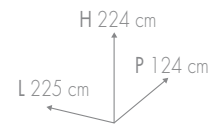

Display capacity: nr. 27 panels of cm. 100,5 x 201
 Displayed samples nr. 27
 Available in version with 23 panels

Kg 860

Nr 27 (100,5x201cm)
 SP. 14 mm

Nr 1

FACE 22

Capacità d'esposizione: nr. 10 telai bifacciali e nr. 2 pannelli fissi di schiena di cm. 100,5 x 201
Prodotti esposti nr. 22

Display capacity: nr. 10 two-faced folding frames and nr. 2 fixed back panels of cm. 100,5 x 201
Displayed samples nr. 22

Kg 580

Nr 22 (100,5x201cm)
SP. 14 mm

Nr 1

FACE 12

Capacità d'esposizione: nr. 5 telai bifacciali e nr. 2 pannelli fissi di schiena di cm. 100,5 x 201
Prodotti esposti nr. 12

Display capacity: nr. 5 two-faced folding frames and nr. 2 fixed back panels of cm. 100,5 x 201
Displayed samples nr. 12

Kg 410

Nr 12 (100,5x201cm)
SP. 14 mm

Nr 1

STYLE 10

Capacità d'esposizione: nr. 10 telai di cm. 100,5 x 134,5
Prodotti esposti nr. 10

Display capacity: nr. 10 sliding frames of cm. 100,5 x 134,5
Displayed samples nr. 10

Nr 10 (100,5x134,5cm)
SP. 10 mm

LINEAR 10

Capacità d'esposizione: nr. 10 telai di cm. 120 x 120
Prodotti esposti nr. 10