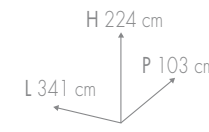

Display capacity: nr. 14 panels of cm. 100,5 x 201
 Displayed samples nr. 14
 Available in version with 12 panels

Kg 450

Nr 14 (100,5x201cm)
 SP. 14 mm

Nr 1

OPEN 27

Capacità d'esposizione: nr. 27 pannelli di cm. 100,5 x 201
 Prodotti esposti nr. 27
 Disponibile nella versione a 23 pannelli

Display capacity: nr. 27 panels of cm. 100,5 x 201
 Displayed samples nr. 27
 Available in version with 23 panels

Kg 860

Nr 27 (100,5x201cm)
 SP. 14 mm

Nr 1

FACE 22

Capacità d'esposizione: nr. 10 telai bifacciali e nr. 2 pannelli fissi di schiena di cm. 100,5 x 201
Prodotti esposti nr. 22

Display capacity: nr. 10 two-faced folding frames and nr. 2 fixed back panels of cm. 100,5 x 201
Displayed samples nr. 22

Kg 580

Nr 22 (100,5x201cm)
SP. 14 mm

Nr 1

FACE 12

Capacità d'esposizione: nr. 5 telai bifacciali e nr. 2 pannelli fissi di schiena di cm. 100,5 x 201
Prodotti esposti nr. 12

Display capacity: nr. 5 two-faced folding frames and nr. 2 fixed back panels of cm. 100,5 x 201
Displayed samples nr. 12

Kg 410

Nr 12 (100,5x201cm)
SP. 14 mm

Nr 1

STYLE 10

Capacità d'esposizione: nr. 10 telai di cm. 100,5 x 134,5
Prodotti esposti nr. 10