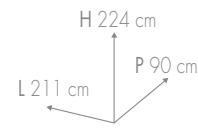

Display capacity: nr. 10 sliding frames of cm. 100,5 x 134,5
Displayed samples nr. 10

Nr 10 (100,5x134,5cm)
SP. 10 mm

LINEAR 10

Capacità d'esposizione: nr. 10 telai di cm. 120 x 120
Prodotti esposti nr. 10

Display capacity: nr. 10 sliding frames of cm. 120 x 120
Displayed samples nr. 10

Nr 10 (120x120cm)
SP. 10 mm

GRAPHIC 12

Per esposizione di soli sinottici - Preset only for graphic panels

Capacità d'esposizione: nr. 12 pannelli sinottici di cm. 100,5 x 201
Prodotti esposti nr. 12
Pannelli sinottici esclusi

Display capacity: nr. 12 graphic panels of cm. 100,5 x 201
Displayed samples nr. 12
Graphic panels not included

Kg 220

Nr 12 (100,5x201cm)
SP. 14 mm

Nr 1

GRAPHIC 6

Per esposizione di soli sinottici - Preset only for graphic panels

Capacità d'esposizione: nr. 6 pannelli sinottici bifacciali di cm. 100,5 x 201
Prodotti esposti nr. 12
Pannelli sinottici esclusi

Display capacity: nr. 6 two-faced graphic panels of cm. 100,5 x 201
Displayed samples nr. 12
Graphic panels not included