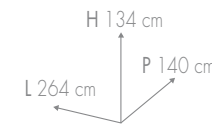

Display capacity: nr. 5 two-faced folding frames and nr. 2 fixed back panels of cm. 100,5 x 201
Displayed samples nr. 12

Kg 410

Nr 12 (100,5x201cm)
SP. 14 mm

Nr 1

STYLE 10

Capacità d'esposizione: nr. 10 telai di cm. 100,5 x 134,5
Prodotti esposti nr. 10

Display capacity: nr. 10 sliding frames of cm. 100,5 x 134,5
Displayed samples nr. 10

Nr 10 (100,5x134,5cm)
SP. 10 mm

LINEAR 10

Capacità d'esposizione: nr. 10 telai di cm. 120 x 120
Prodotti esposti nr. 10

Display capacity: nr. 10 sliding frames of cm. 120 x 120
Displayed samples nr. 10

Nr 10 (120x120cm)
SP. 10 mm

GRAPHIC 12

Per esposizione di soli sinottici - Preset only for graphic panels

Capacità d'esposizione: nr. 12 pannelli sinottici di cm. 100,5 x 201
Prodotti esposti nr. 12
Pannelli sinottici esclusi

Display capacity: nr. 12 graphic panels of cm. 100,5 x 201
Displayed samples nr. 12
Graphic panels not included

Kg 220

Nr 12 (100,5x201cm)
SP. 14 mm

Nr 1

GRAPHIC 6

Per esposizione di soli sinottici - Preset only for graphic panels