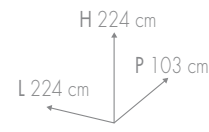

Display capacity: nr. 14 panels of cm. 100,5 x 201
 Displayed samples nr. 14
 Available in version with 12 panels

Kg 450

Nr 14 (100,5x201cm)
 SP. 14 mm

Nr 1

OPEN 27

Capacità d'esposizione: nr. 27 pannelli di cm. 100,5 x 201
 Prodotti esposti nr. 27
 Disponibile nella versione a 23 pannelli

Display capacity: nr. 27 panels of cm. 100,5 x 201
 Displayed samples nr. 27
 Available in version with 23 panels

Kg 860

Nr 27 (100,5x201cm)
 SP. 14 mm

Nr 1

FACE 22

Capacità d'esposizione: nr. 10 telai bifacciali e nr. 2 pannelli fissi di schiena di cm. 100,5 x 201
Prodotti esposti nr. 22

Display capacity: nr. 5 two-faced folding frames and nr. 2 fixed back panels of cm. 100,5 x 201
Displayed samples nr. 12

Kg 410

Nr 12 (100,5x201cm)
SP. 14 mm

Nr 1

STYLE 10

Capacità d'esposizione: nr. 10 telai di cm. 100,5 x 134,5
Prodotti esposti nr. 10

Display capacity: nr. 12 graphic panels of cm. 100,5 x 201
Displayed samples nr. 12
Graphic panels not included

Kg 220

Nr 12 (100,5x201cm)
SP. 14 mm

Nr 1

GRAPHIC 6

Per esposizione di soli sinottici - Preset only for graphic panels