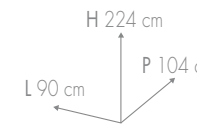

GRAPHIC 12

Per esposizione di soli sinottici - Preset only for graphic panels

Capacità d'esposizione: nr. 12 pannelli sinottici di cm. 100,5 x 201
Prodotti esposti nr. 12
Pannelli sinottici esclusi

Display capacity: nr. 12 graphic panels of cm. 100,5 x 201
Displayed samples nr. 12
Graphic panels not included

Kg 220

Nr 12 (100,5x201cm)
SP. 14 mm

Nr 1

GRAPHIC 6

Per esposizione di soli sinottici - Preset only for graphic panels

Capacità d'esposizione: nr. 6 pannelli sinottici bifacciali di cm. 100,5 x 201
Prodotti esposti nr. 12
Pannelli sinottici esclusi

Display capacity: nr. 6 two-faced graphic panels of cm. 100,5 x 201
Displayed samples nr. 12
Graphic panels not included

Kg 120

Nr 6 (100,5x201cm)
SP. 14 mm

Nr 1