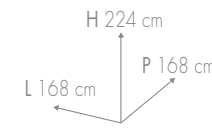

Display capacity: nr. 14 panels of cm. 100,5 x 201
 Displayed samples nr. 14
 Available in version with 12 panels

Kg 450

Nr 14 (100,5x201cm)
 SP. 14 mm

Nr 1

OPEN 27

Capacità d'esposizione: nr. 27 pannelli di cm. 100,5 x 201
 Prodotti esposti nr. 27
 Disponibile nella versione a 23 pannelli

Display capacity: nr. 27 panels of cm. 100,5 x 201
 Displayed samples nr. 27
 Available in version with 23 panels

Kg 860

Nr 27 (100,5x201cm)
 SP. 14 mm

Nr 1

FACE 22

Capacità d'esposizione: nr. 10 telai bifacciali e nr. 2 pannelli fissi di schiena di cm. 100,5 x 201
Prodotti esposti nr. 22

Display capacity: nr. 10 two-faced folding frames and nr. 2 fixed back panels of cm. 100,5 x 201
Displayed samples nr. 22

Kg 580

Nr 22 (100,5x201cm)
SP. 14 mm

Nr 1

FACE 12

Capacità d'esposizione: nr. 5 telai bifacciali e nr. 2 pannelli fissi di schiena di cm. 100,5 x 201
Prodotti esposti nr. 12

Display capacity: nr. 5 two-faced folding frames and nr. 2 fixed back panels of cm. 100,5 x 201
Displayed samples nr. 12

Kg 410

Nr 12 (100,5x201cm)
SP. 14 mm

Nr 1

STYLE 10

Capacità d'esposizione: nr. 10 telai di cm. 100,5 x 134,5
Prodotti esposti nr. 10